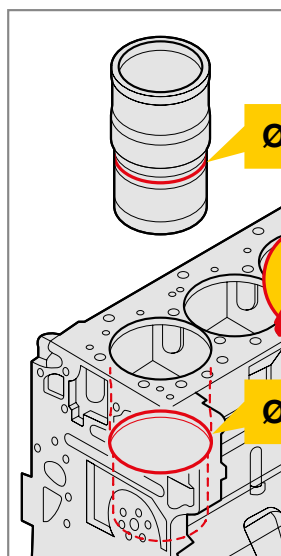

Technische Service-Information

61-10808-00
61-11158-00
Cummins

Ø 152 mm

Ø 152 mm

Ø 150 mm

Ø 150 mm

Ø 152 mm

Ø 150 mm

Ø 150 mm

Ø 152 mm

VICTOR REINZ – Just Seal It!

0040

Technische Service-Information

61-10808-00

61-11158-00

Cummins