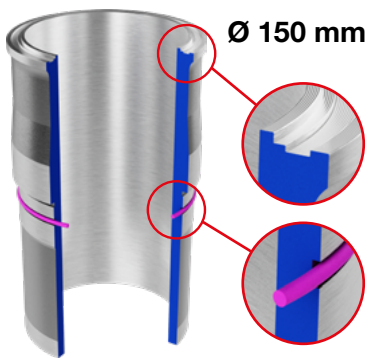

0040

Technische Service-Information

61-10808-00

61-11158-00

Cummins

1998 - 2000