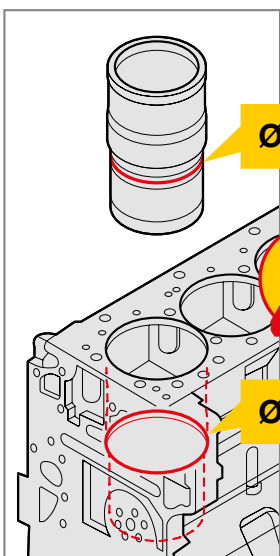

Technische Service-Information

61-10808-00
61-11158-00
Cummins

Ø 152 mm

Ø 152 mm

Ø 150 mm

Ø 150 mm

Ø 152 mm

Ø 150 mm

Ø 150 mm

Ø 152 mm

VICTOR REINZ – Just Seal It!

0040

Technische Service-Information

61-10808-00

61-11158-00

Cummins