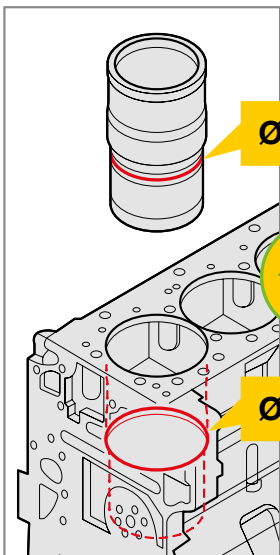

Technische Service-Information

61-10808-00
61-11158-00
Cummins

Ø 152 mm

Ø 152 mm

Ø 150 mm

Ø 150 mm

Ø 152 mm

Ø 150 mm

Ø 150 mm

Ø 152 mm

VICTOR REINZ – Just Seal It!

0040

Technische Service-Information

61-10808-00

61-11158-00

Cummins