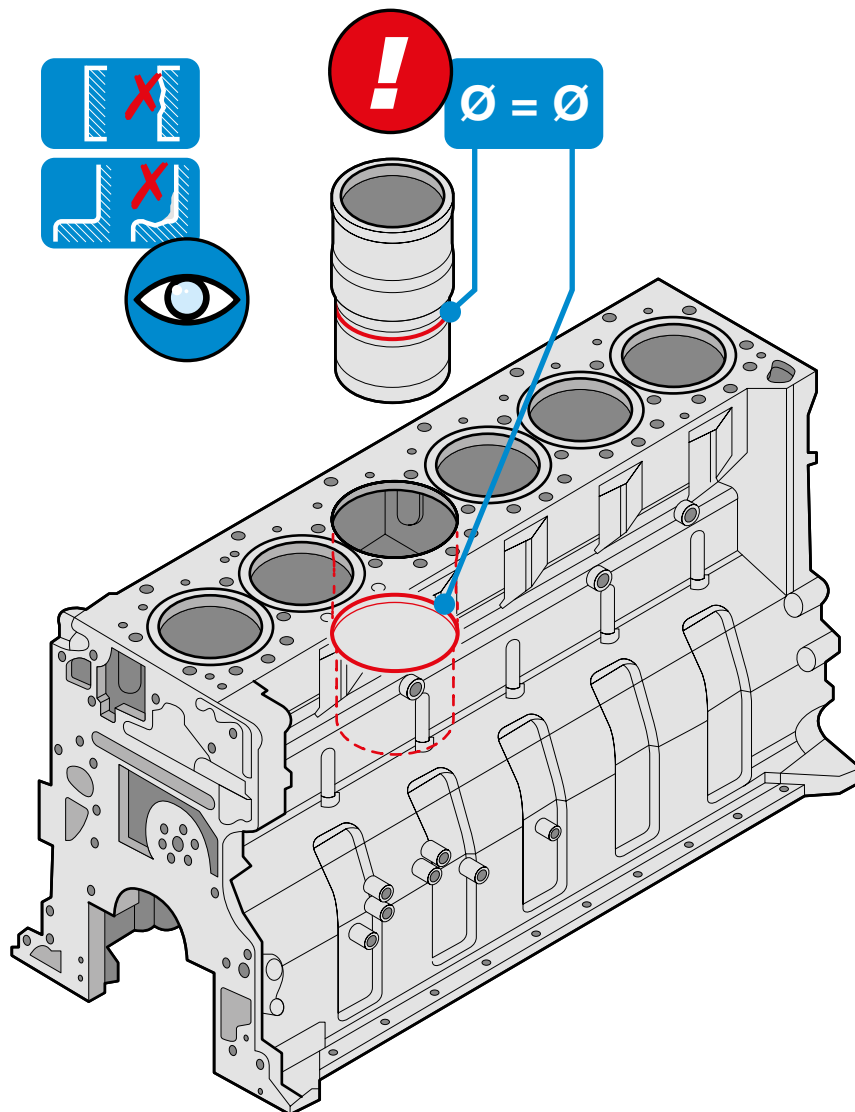

0040

Technische Service-Information

Seite 1/3

61-10808-00

61-11158-00

Cummins

VICTOR REINZ – Just Seal It!

0040

Technische Service-Information

61-10808-00
61-11158-00
Cummins

Ø 152 mm

Ø 152 mm

Ø 150 mm

Ø 150 mm

Ø 152 mm

Ø 150 mm

Ø 150 mm

Ø 152 mm

VICTOR REINZ – Just Seal It!

0040

Technische Service-Information

61-10808-00

61-11158-00

Cummins