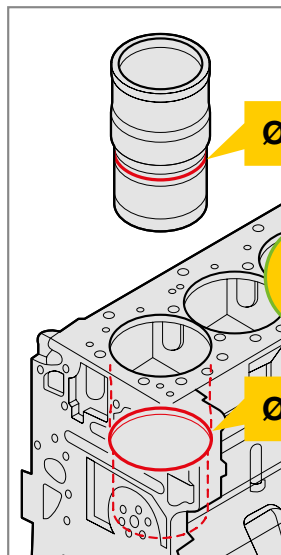

Technische Service-Information

61-10808-00
61-11158-00
Cummins

Ø 152 mm

Ø 152 mm

Ø 150 mm

Ø 150 mm

Ø 152 mm

Ø 150 mm

Ø 150 mm

Ø 152 mm

VICTOR REINZ – Just Seal It!

0040

Technische Service-Information

61-10808-00

61-11158-00

Cummins