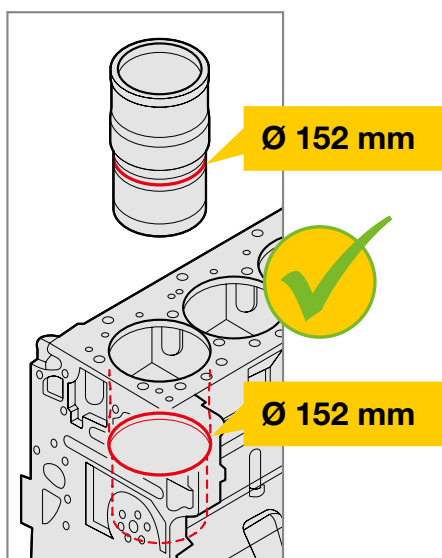

i 0040

Техническая сервисная информация

Страница 2/3

61-10808-00
61-11158-00
Cummins

VICTOR REINZ – Just Seal It!