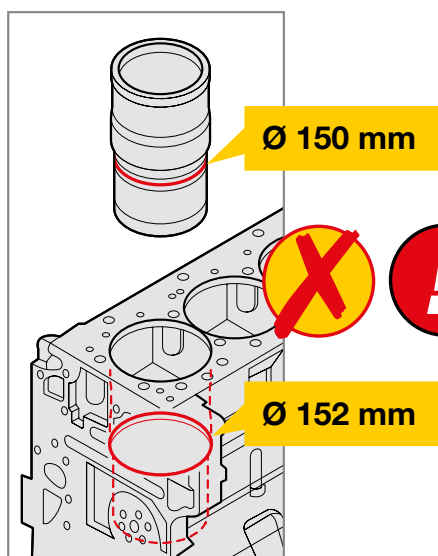

i 0040

Техническая сервисная информация

Страница 2/3

61-10808-00
61-11158-00
Cummins

VICTOR REINZ – Just Seal It!