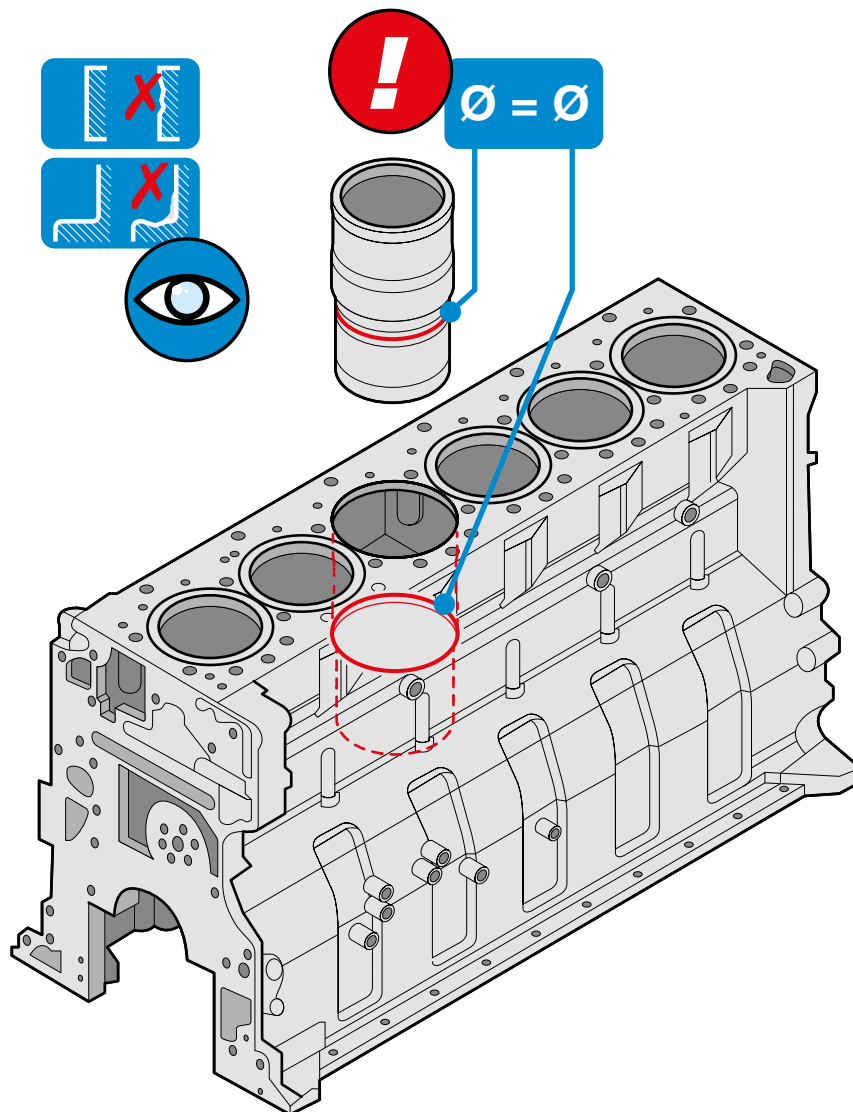

0040

Техническая сервисная информация

Страница 1/3

61-10808-00

61-11158-00

Cummins

VICTOR REINZ – Just Seal It!

i 0040

Техническая сервисная информация

Страница 2/3

61-10808-00
61-11158-00
Cummins

VICTOR REINZ – Just Seal It!

0040

Техническая сервисная информация

Страница 3/3

61-10808-00

61-11158-00

Cummins

1998 - 2000

Ø 150 mm

2000 - 2010

Ø 150 mm

2010 - 2013

Ø 152 mm

2012 - 2015

Ø 150 mm

2013 - 2015

Ø 152 mm

2015 -

Ø 150 mm

Ø 152 mm

VICTOR REINZ – Just Seal It!